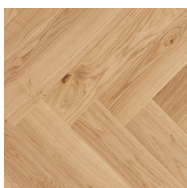

Due to the nature of the material this table shows typical values.

1: Quercus Robur & Quercus Petraea

Segno Oak Lime Stone

Segno Oak Blonde

Segno Oak

Segno Oak Old Grey

Segno Oak Old Brown

Bildene viser bare fargen på gulvet. For flere detaljer om gradering og variasjoner se Grading Bok eller [www.tarkett.com](http://www.tarkett.com)