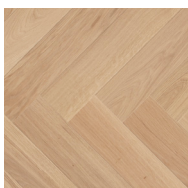

Segno Oak Blonde