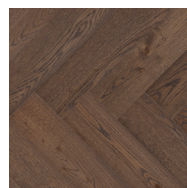

Due to the nature of the material this table shows typical values.

1: Quercus Robur & Quercus Petraea

Segno Oak Lime Stone

Segno Oak Blonde

Segno Oak

Segno Oak Old Grey

Segno Oak Old Brown

Bildene viser bare fargen på gulvet. For flere detaljer om gradering og variasjoner se Grading Bok eller [www.tarkett.com](http://www.tarkett.com)