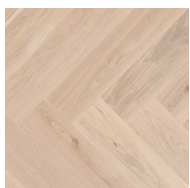

Due to the nature of the material this table shows typical values.

1: Quercus Robur & Quercus Petraea

Segno Oak Lime Stone

Segno Oak Blonde

Segno Oak

Segno Oak Old Grey

Segno Oak Old Brown

Bildene viser bare fargen på gulvet. For flere detaljer om gradering og variasjoner se Grading Bok eller [www.tarkett.com](http://www.tarkett.com)